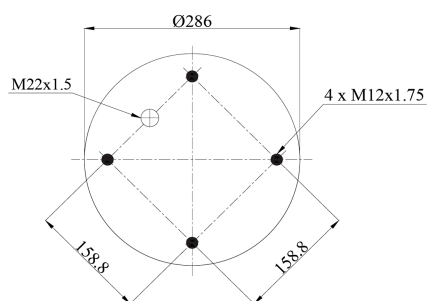

Vibracoustic CVAir Springs

RML 7921 C

●
bolt or stud

○
hole

⊗
threaded hole

⊗
combinations stud

⊗
air inlet

RML 7921 C

Cross References	
Contitech	810MB
Firestone	1T19L-7
Firestone	W01 M58 6345
Goodyear	1R14-059
Phoenix	1 D 28 A-2

RML 7921 C

OEM Part Number	
DAF	1384273
Granning	15635
Hendrickson	506243
Hendrickson	785163
Neway (SAFHolland)	21215632
ROR Meritor	21208082
ROR Meritor	21215632
RVI	5000452939
Volvo	1080750
Volvo	21208082
Weweler	US00622
Weweler	US07337