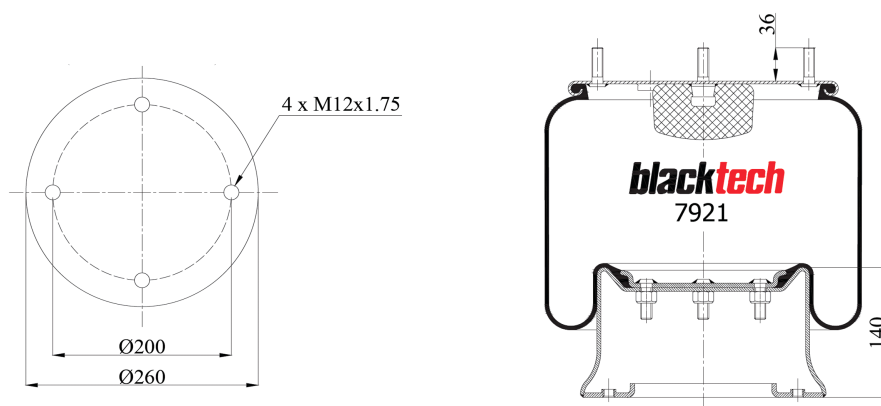

Vibracoustic CVAir Springs

RML 7921 C

●
bolt or stud

○
hole

⊗
threaded hole

⊗
combinations stud

⊗
air inlet

RML 7921 C